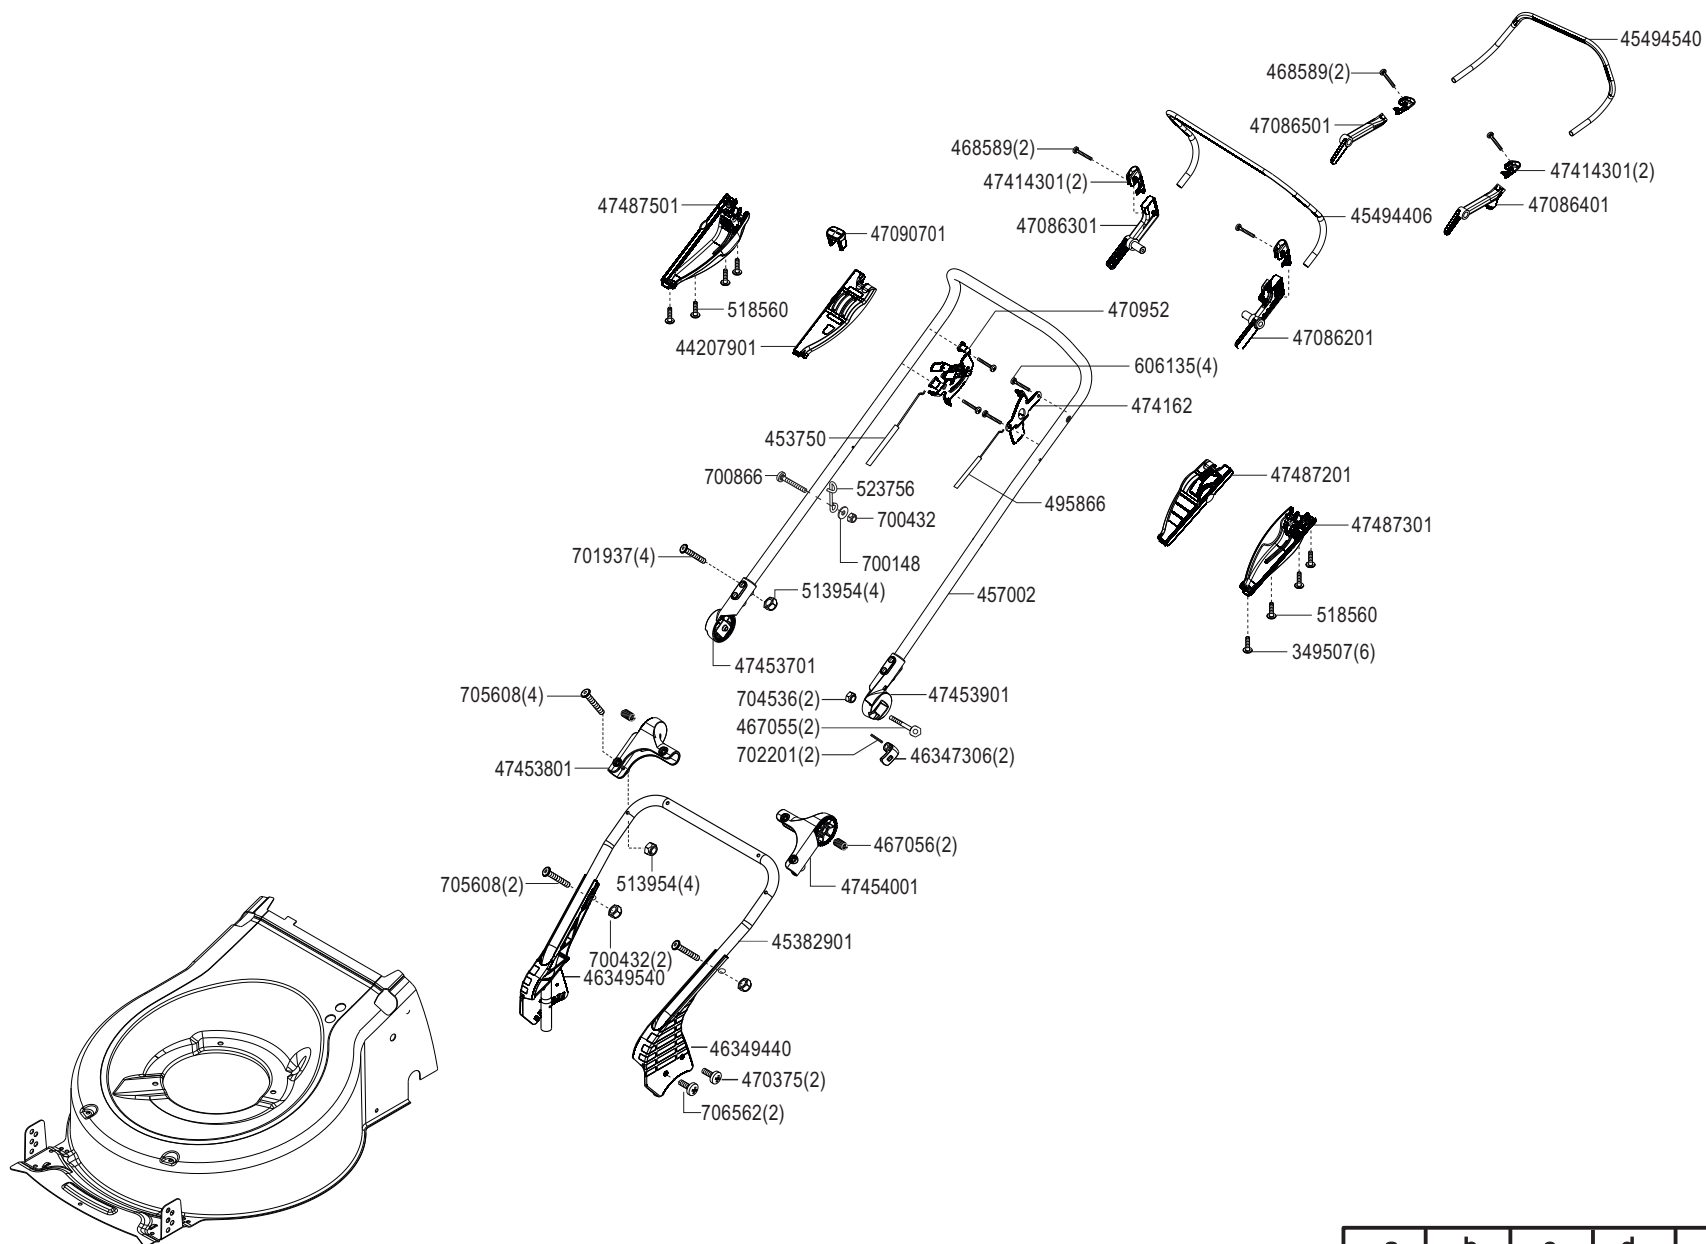

Tondeuse à Conducteur Marchant
Notice d'Utilisation
SWE42PLUSCR4 123074

SWE42PLUSCR 4

Art. Nr. 123074

E23074 1/2

| | | | | | |
|---|---|---|---|---|---|
| a | b | c | d | e | f |
|---|---|---|---|---|---|

SWE42PLUSCR 4

Art. Nr. 123074

E23074 2/2

| | | | | | |
|---|---|---|---|---|---|
| a | b | c | d | e | f |
|---|---|---|---|---|---|

Pro170 QSS LI-ION

Art.-Nr. 457851

o.Abb. Akku 457853
Ladegerät 457852

| | | | | | |
|-------|---|---|---|---|---|
| a | b | c | d | e | f |
| 01/21 | | | | | |