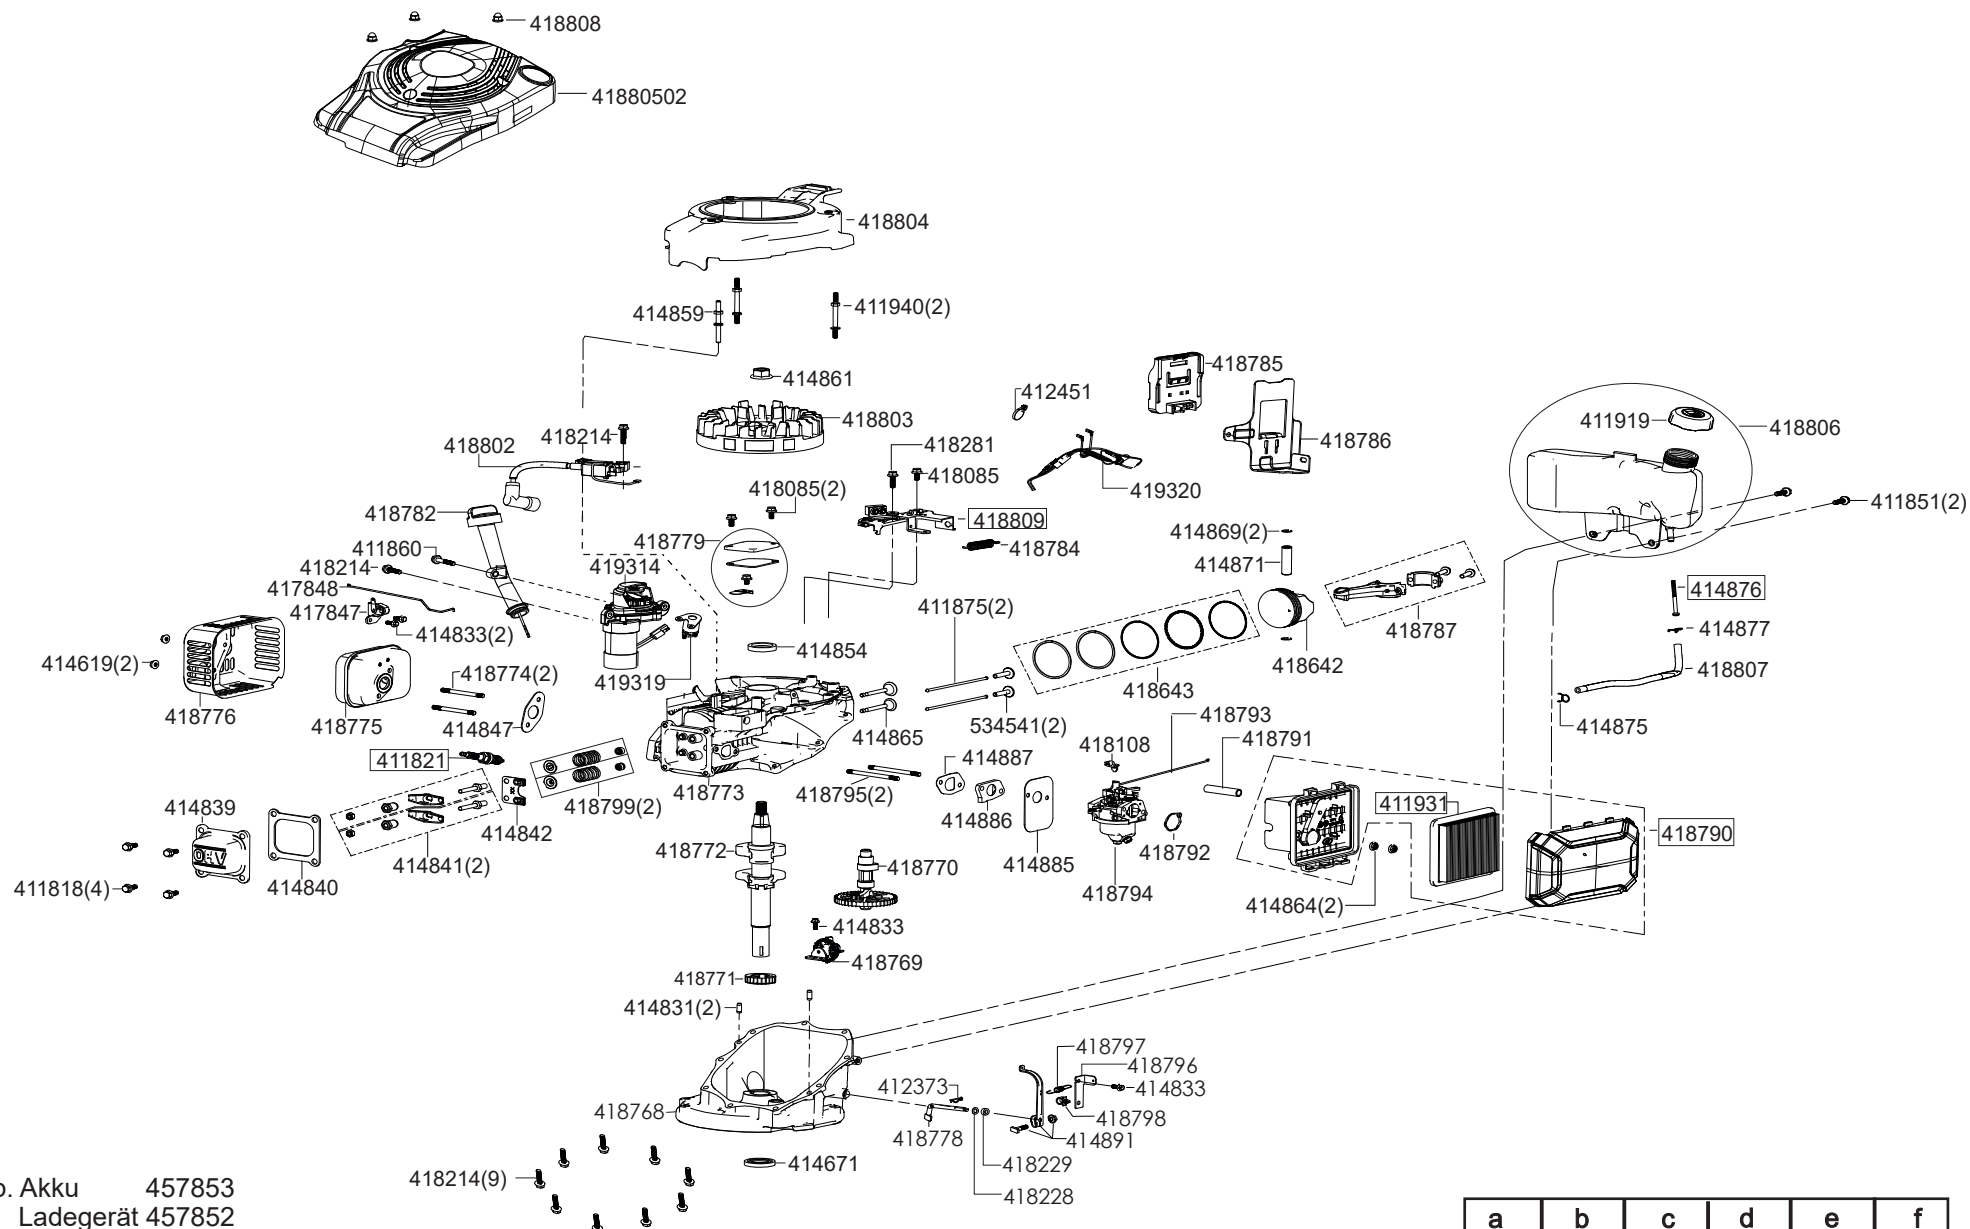

Tondeuse à Conducteur Marchant
Notice d'Utilisation
SWE42PLUSCR4 123074

SWE42PLUSCR 4

Art. Nr. 123074

E23074 1/2

| | | | | | |
|---|---|---|---|---|---|
| a | b | c | d | e | f |
|---|---|---|---|---|---|

SWE42PLUSCR 4

Art. Nr. 123074

E23074 2/2

| | | | | | |
|---|---|---|---|---|---|
| a | b | c | d | e | f |
|---|---|---|---|---|---|

Pro170 QSS LI-ION

Art.-Nr. 457851

o.Abb. Akku 457853
Ladegerät 457852

| | | | | | |
|-------|---|---|---|---|---|
| a | b | c | d | e | f |
| 01/21 | | | | | |