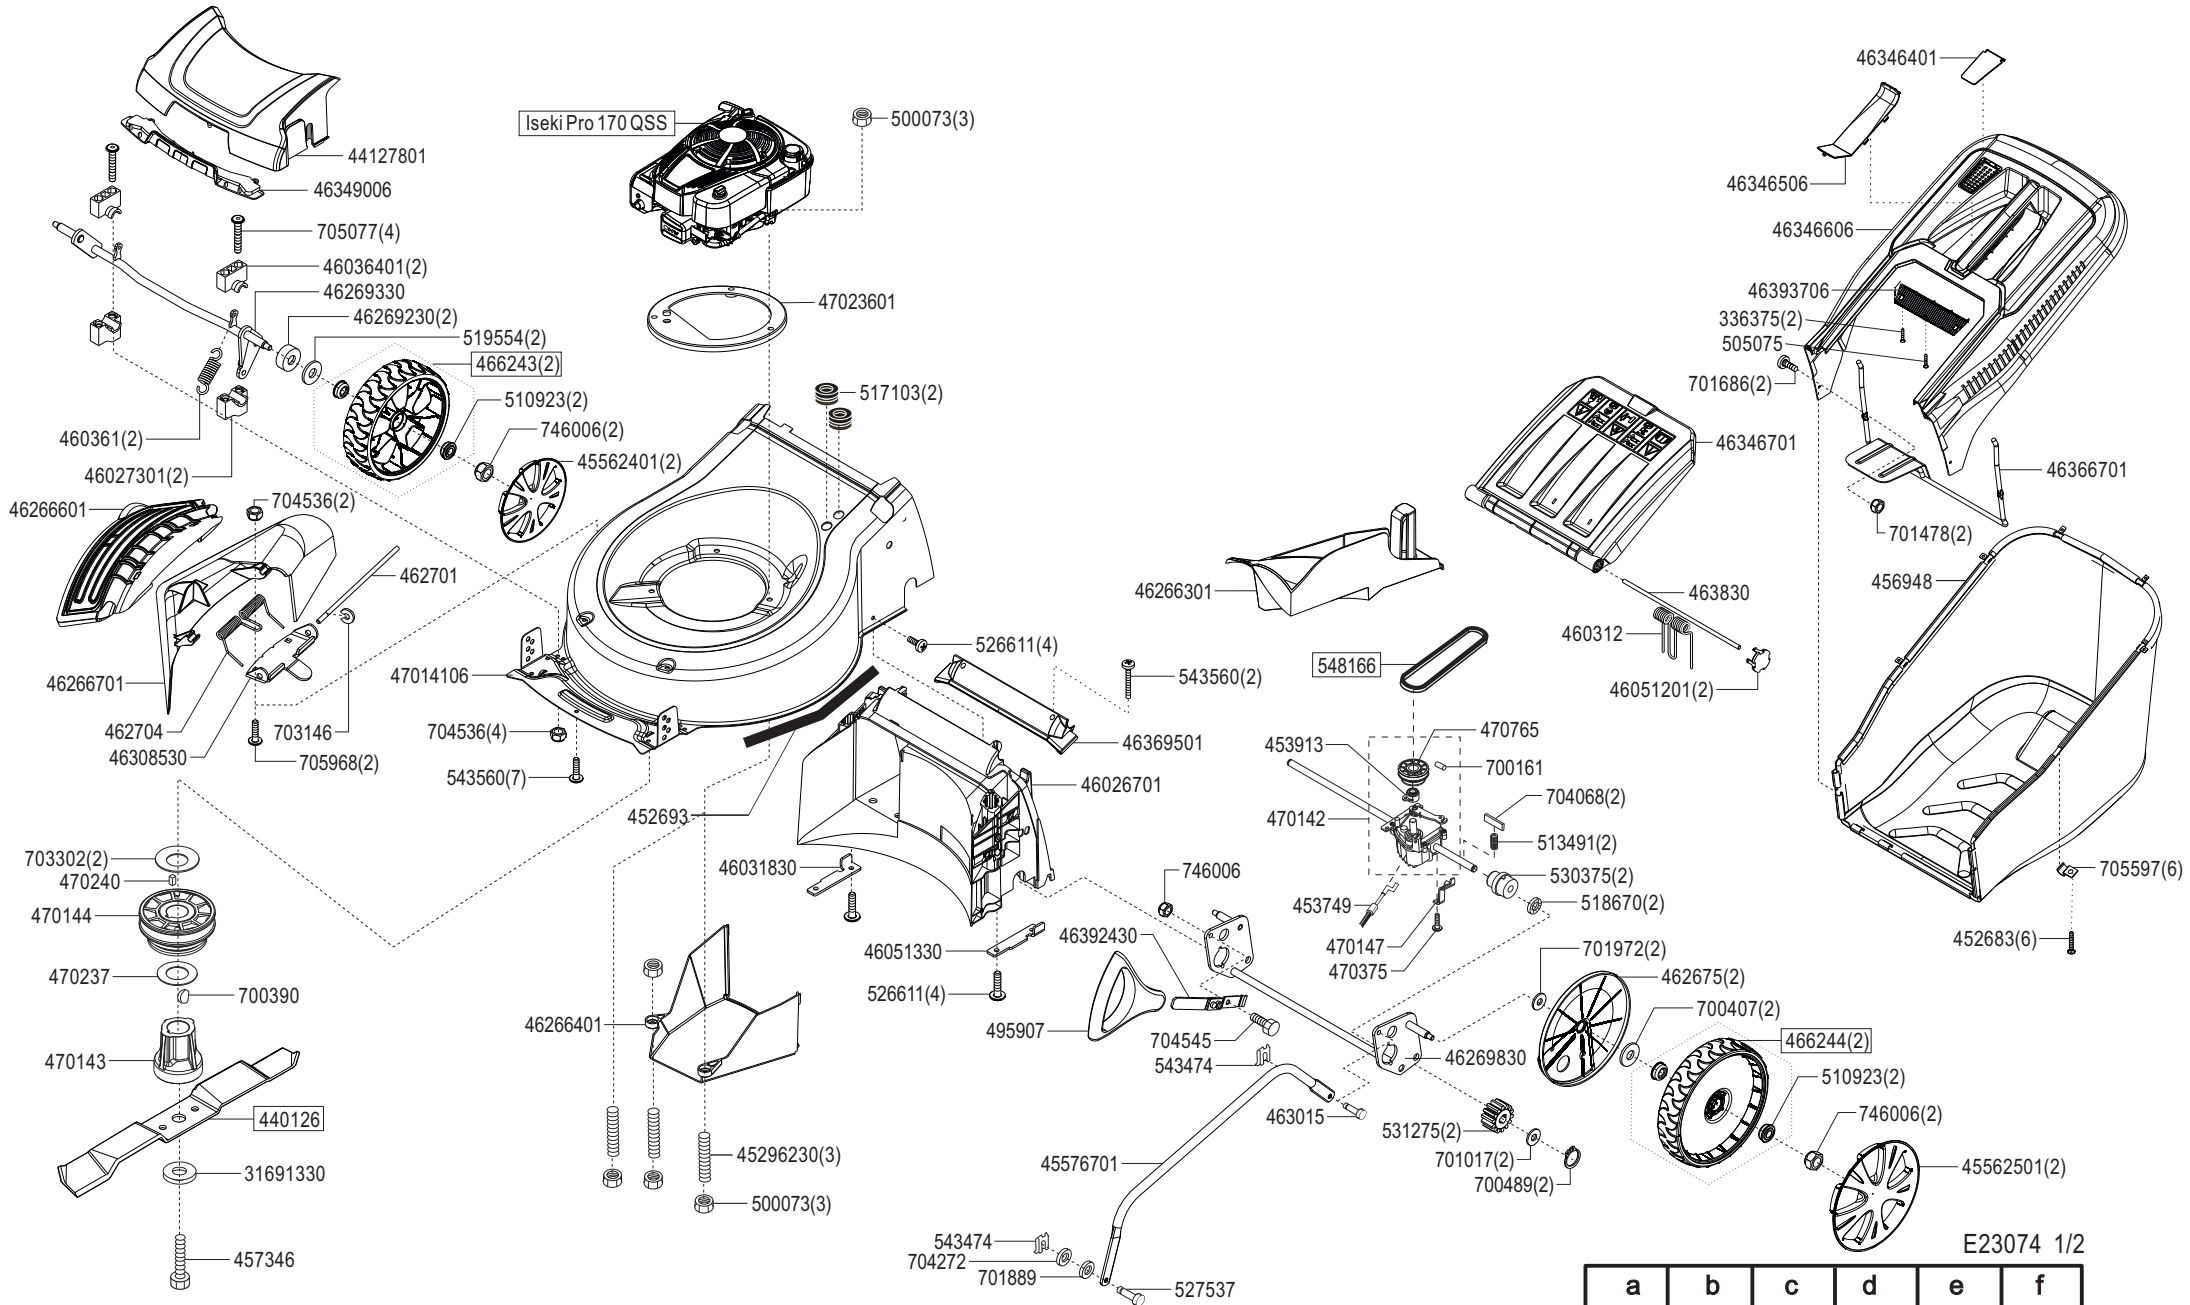

Tondeuse à Conducteur Marchant
Notice d'Utilisation
SWE42PLUSCR4 123074

SWE42PLUSCR 4

Art. Nr. 123074

E23074 1/2

| | | | | | |
|---|---|---|---|---|---|
| a | b | c | d | e | f |
|---|---|---|---|---|---|

SWE42PLUSCR 4

Art. Nr. 123074

E23074 2/2

| | | | | | |
|---|---|---|---|---|---|
| a | b | c | d | e | f |
|---|---|---|---|---|---|

Pro170 QSS LI-ION

Art.-Nr. 457851

o.Abb. Akku 457853
Ladegerät 457852

| | | | | | |
|-------|---|---|---|---|---|
| a | b | c | d | e | f |
| 01/21 | | | | | |